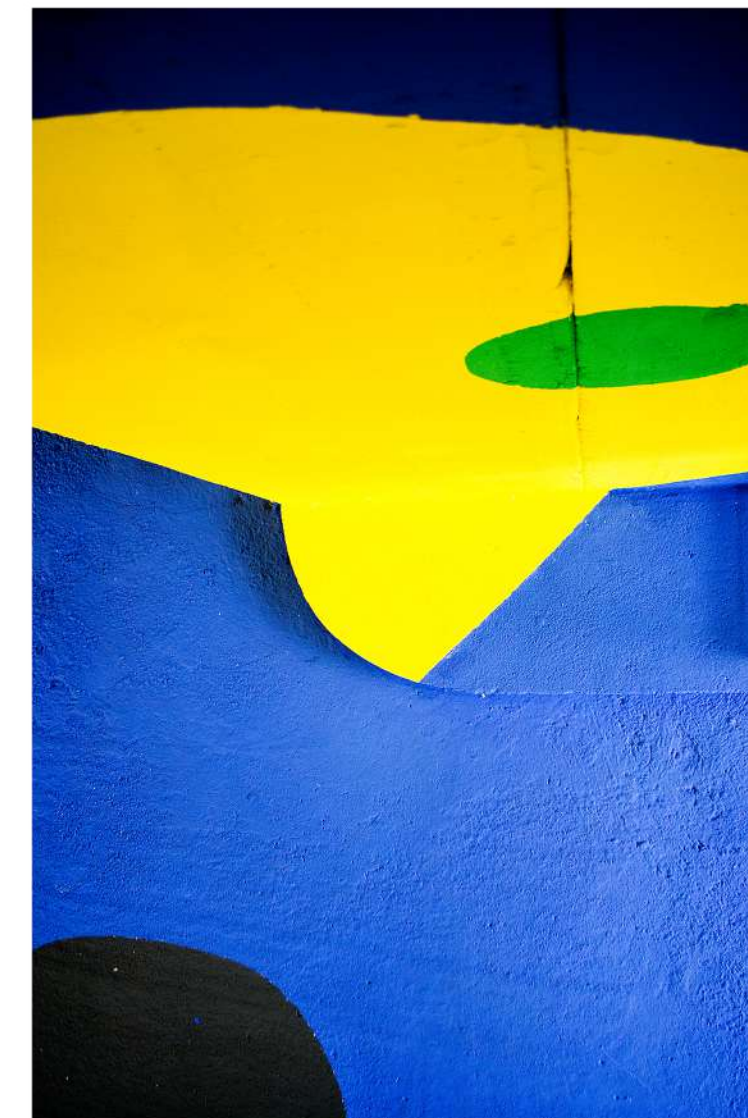

HOPE
Free Project, 2020
Aachen, Germany