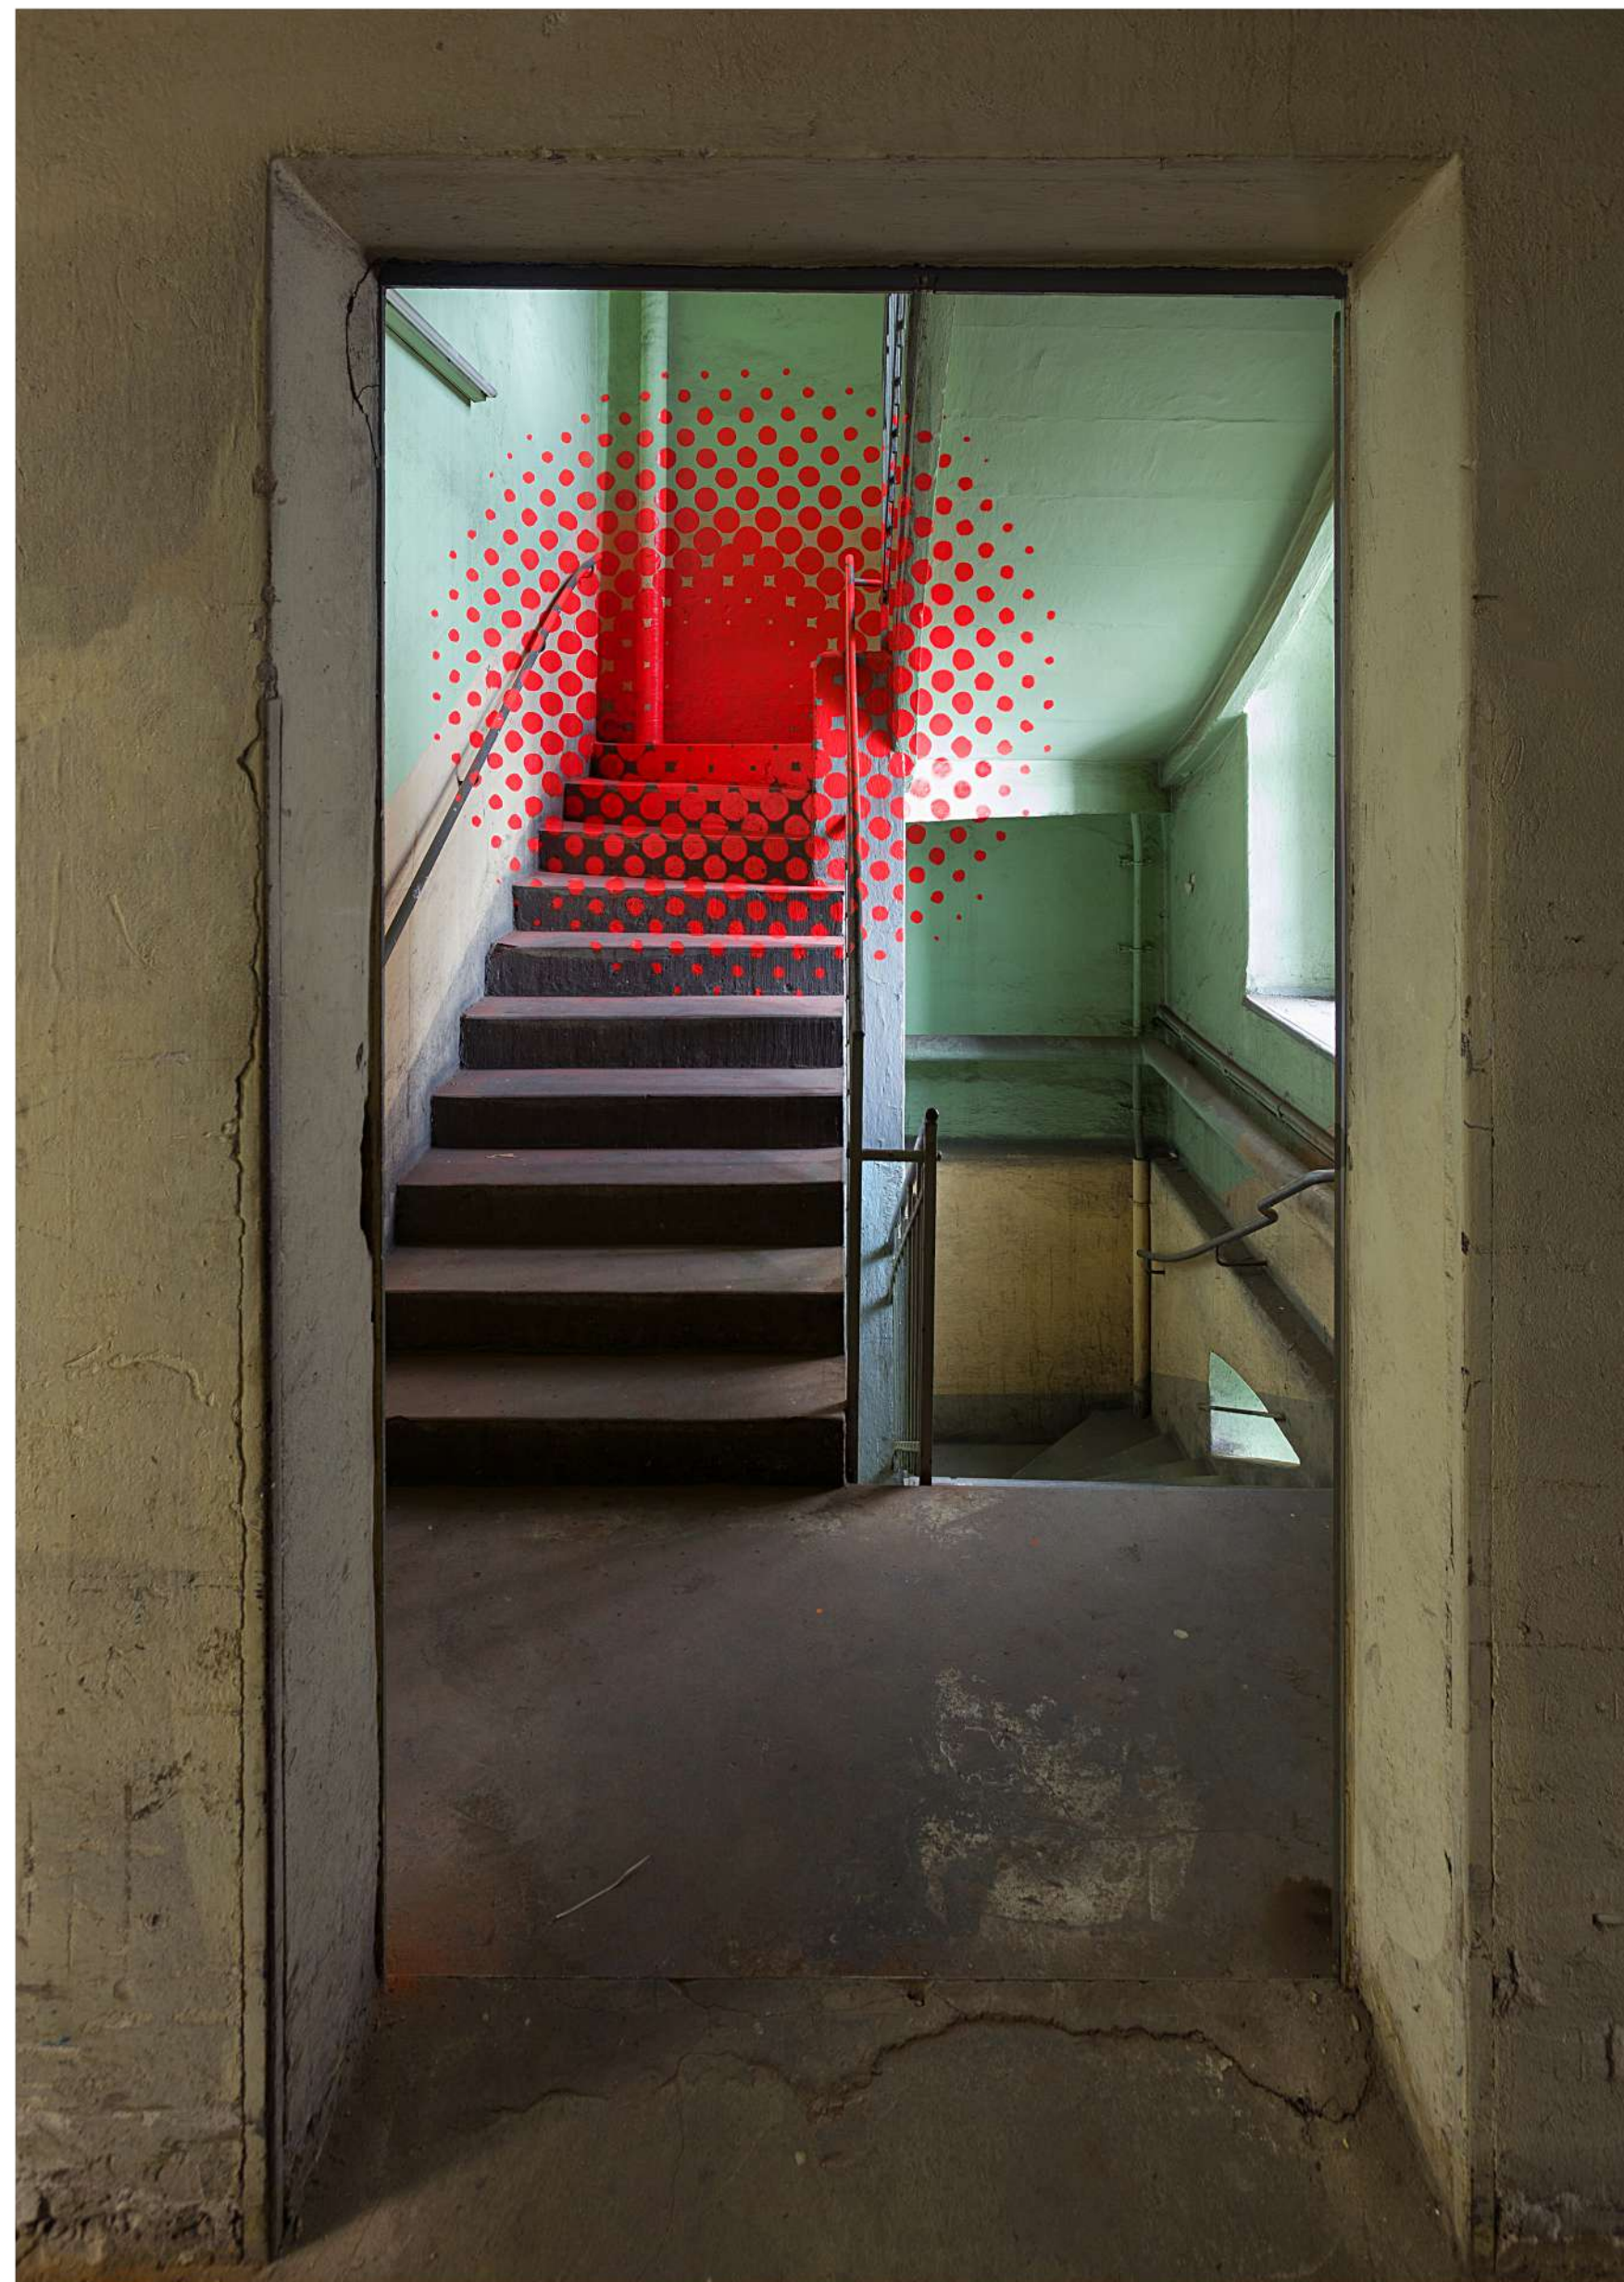

UNTITLED
IBUG Art Festival, 2021
Flöha, Germany