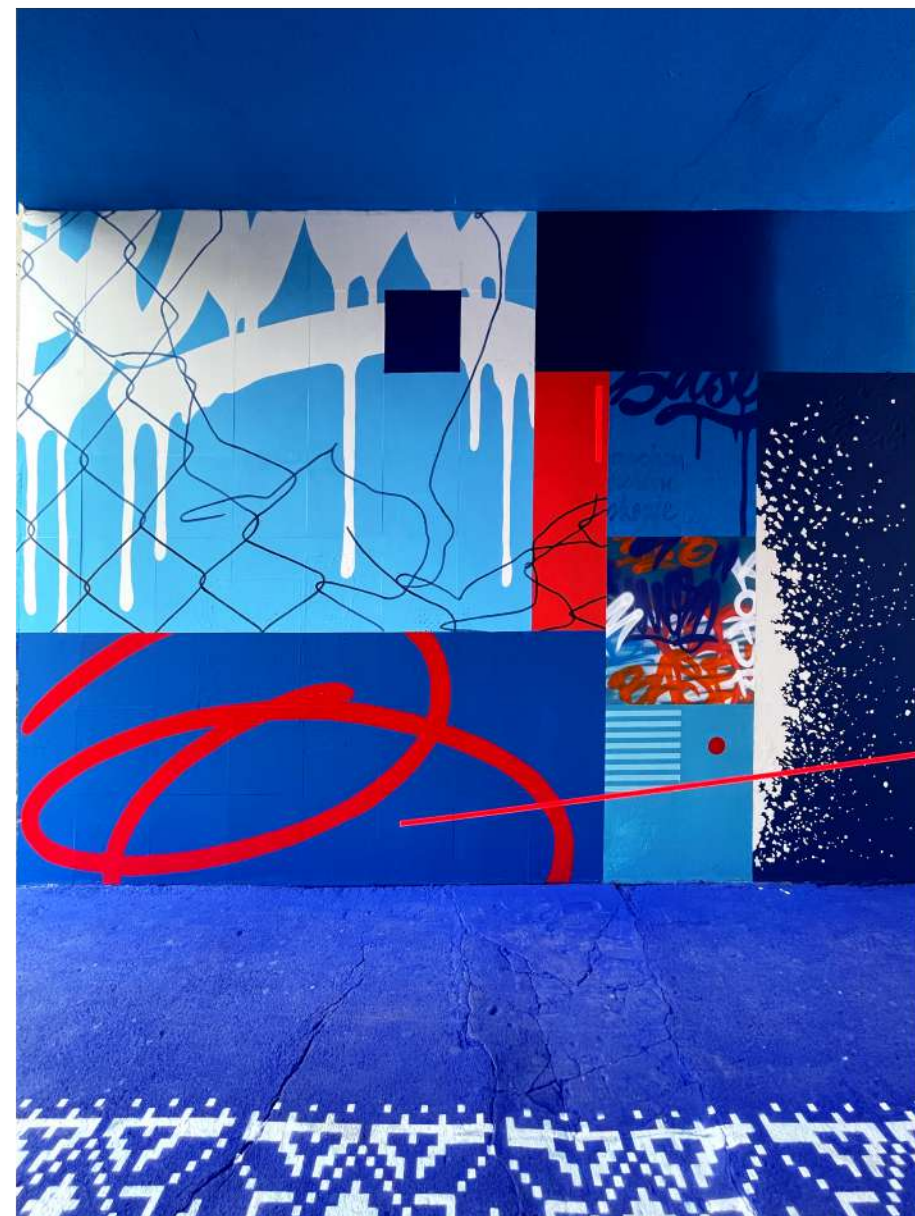

PHILIP WALLISFURTH

P O R T F O L I O

ABOUT THE ARTIST

Man meint, den Sound der Sprühdose zu hören. Die Formen sind voller Dynamik, wie herangezoomt. Die Farbe läuft herunter, bald tropft sie aus dem Rahmen. Anderes Setting: eine kraftvolle Installation aus farbigen Ringen schwebt im Raum. Ein rotes X. Ein schwarzes Loch frisst sich ins Nirgendwo, gespeist aus Primärfarben.

You think you can hear the sound of the spray can. The shapes are full of dynamism, as if zoomed in. The paint runs down and soon it drips out of the frame. Different setting: a powerful installation made of colored rings floats in space. A red X. A black hole eats its way into nowhere, fed by primary colors.

DÉCISIONS ESSENTIELLES

Berlin, Germany

360 DEGREE

Full Room Mural

Complete tunnel painting including staircase, 2021
Schwäbisch Hall, Germany

Material: Acrylic paint, spraypaint, floor sticker

40m x 3,5m x 3m