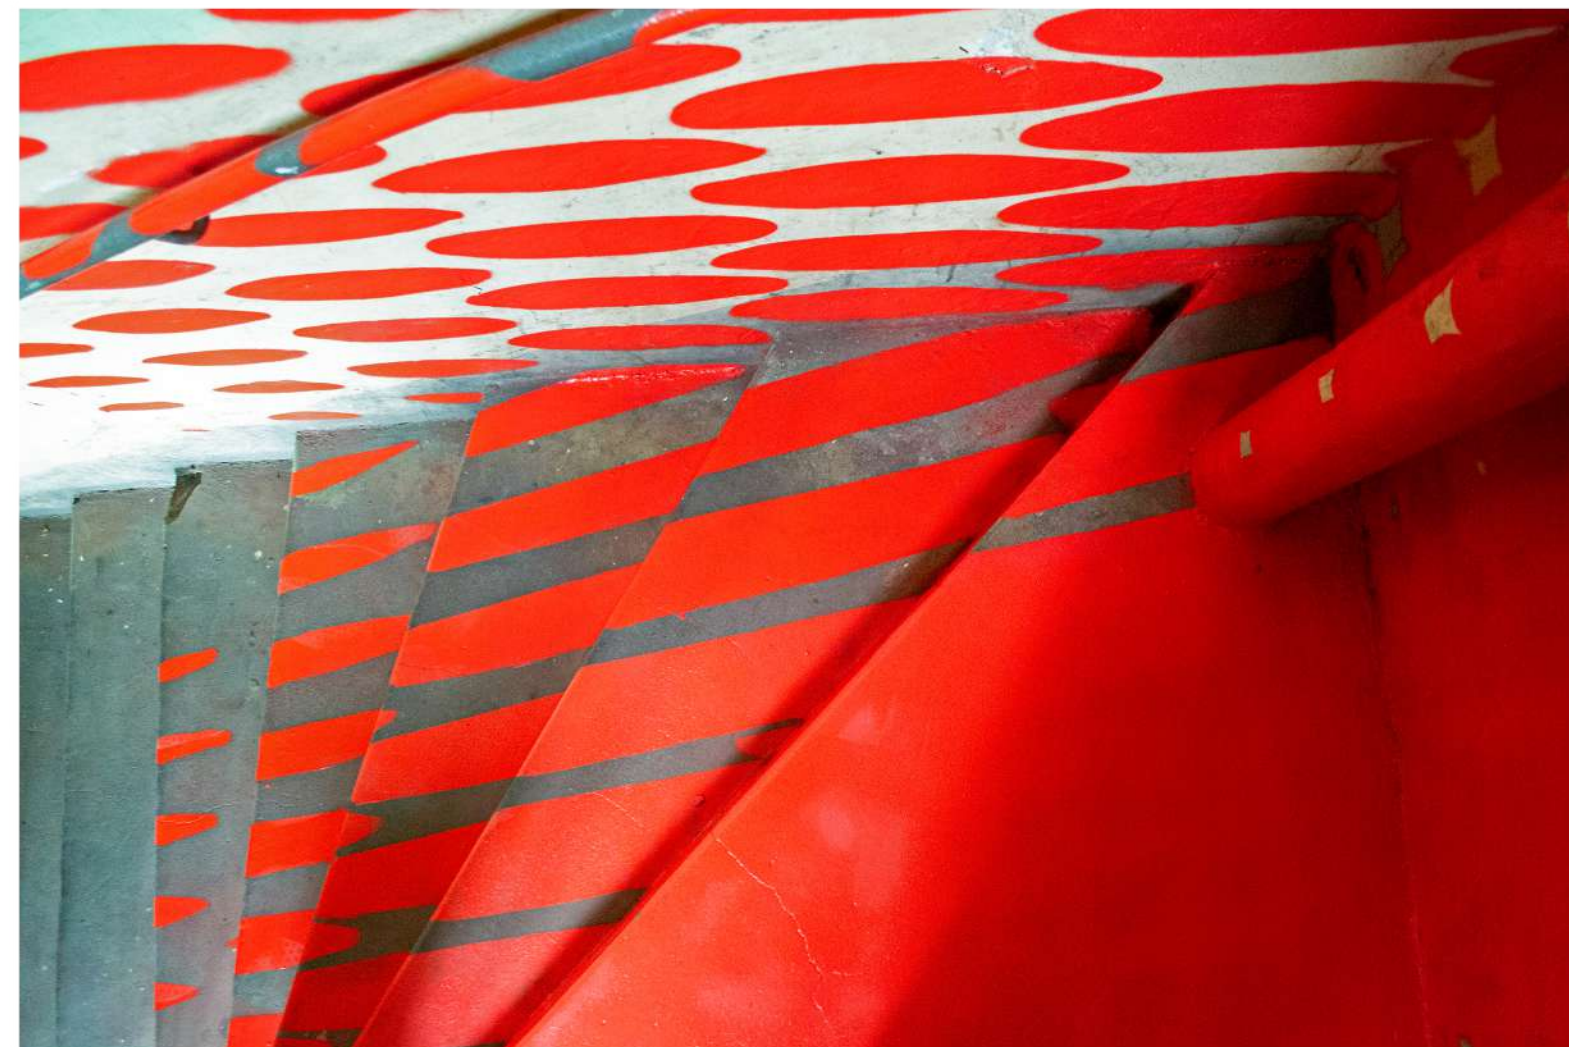

UNTITLED
IBUG Art Festival, 2021
Flöha, Germany