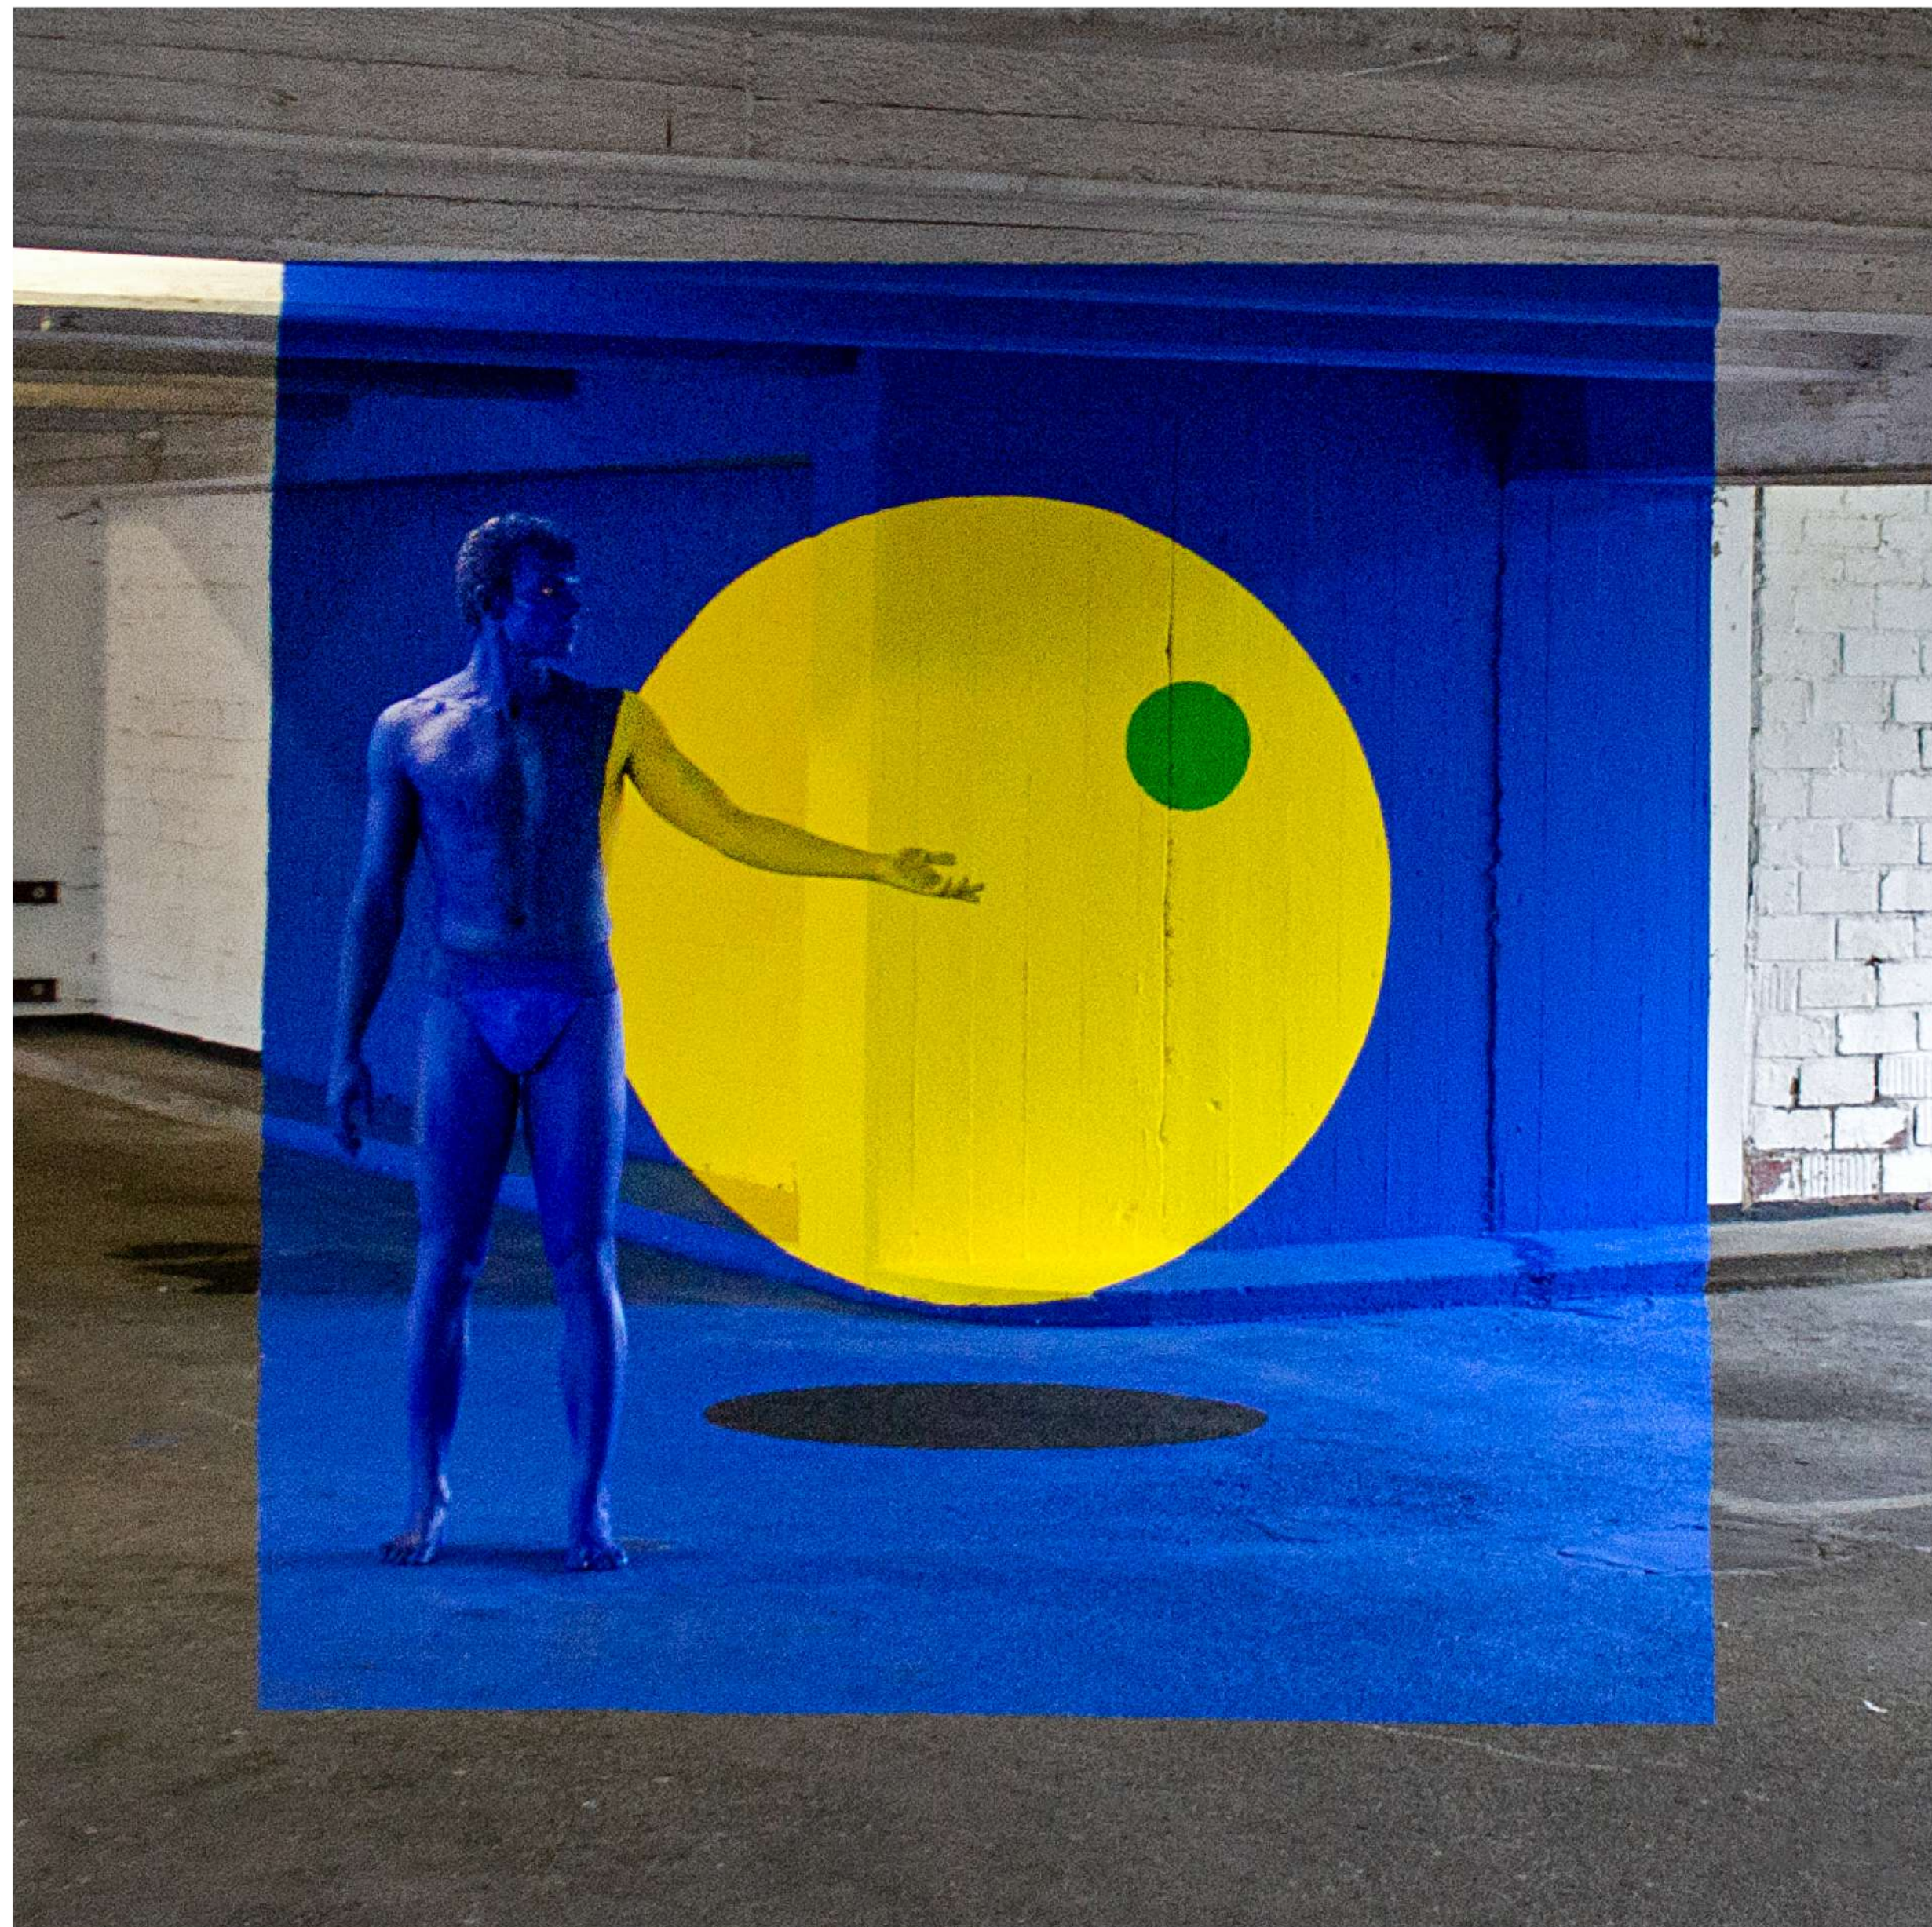

PHILIP WALLISFURTH

P O R T F O L I O

ABOUT THE ARTIST

Man meint, den Sound der Sprühdose zu hören. Die Formen sind voller Dynamik, wie herangezoomt. Die Farbe läuft herunter, bald tropft sie aus dem Rahmen. Anderes Setting: eine kraftvolle Installation aus farbigen Ringen schwebt im Raum. Ein rotes X. Ein schwarzes Loch frisst sich ins Nirgendwo, gespeist aus Primärfarben.

THE ORIGIN
Das Ministerium , 2020
Berlin, Germany

SPECTRUM

Anamorphic Painting

Peinture Fraiche Festival Lyon, France

4m x 4m x 3,5m

UNTITLED
IBUG Art Festival, 2021
Flöha, Germany

HOPE
Free Project, 2020
Aachen, Germany