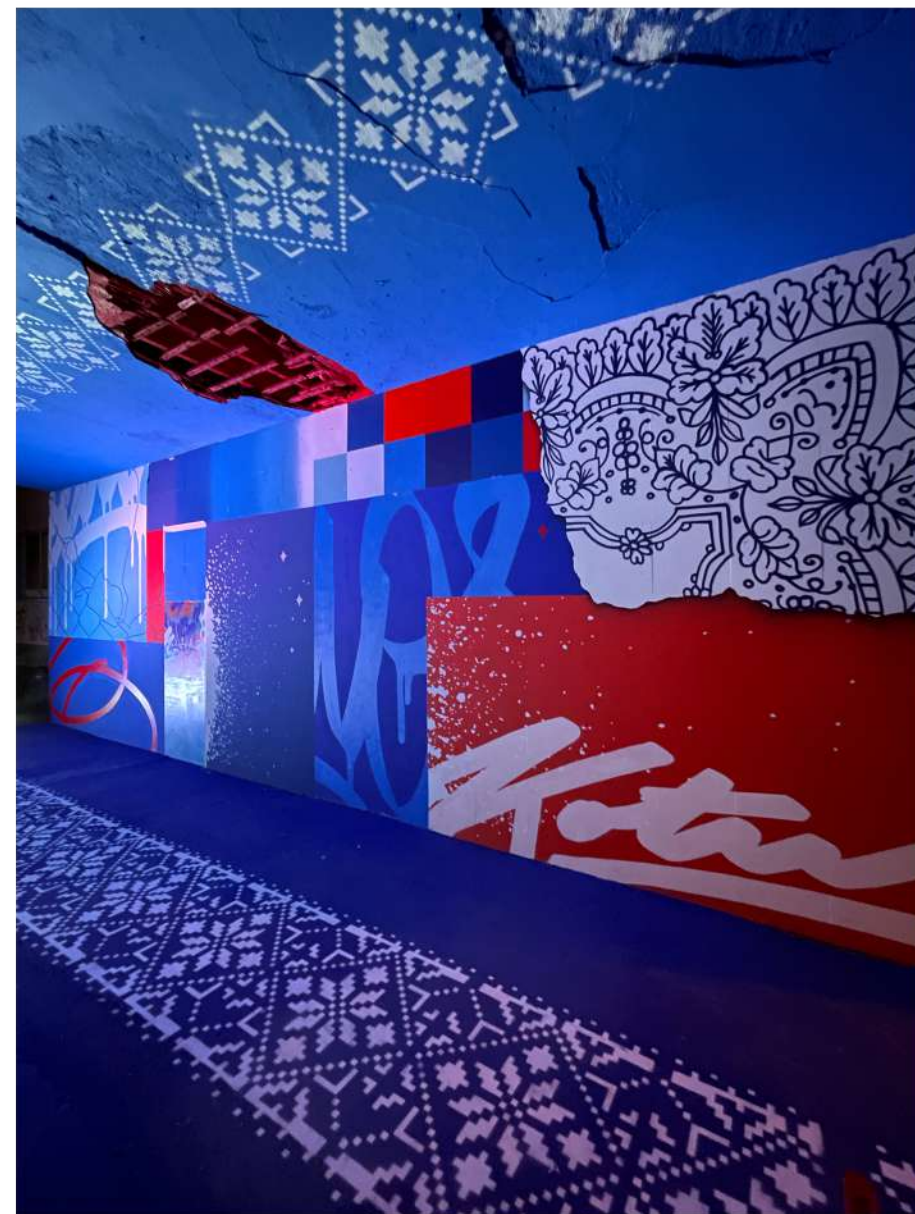

PHILIP WALLISFURTH

P O R T F O L I O

ABOUT THE ARTIST

Man meint, den Sound der Sprühdose zu hören. Die Formen sind voller Dynamik, wie herangezoomt. Die Farbe läuft herunter, bald tropft sie aus dem Rahmen. Anderes Setting: eine kraftvolle Installation aus farbigen Ringen schwebt im Raum. Ein rotes X. Ein schwarzes Loch frisst sich ins Nirgendwo, gespeist aus Primärfarben.

DÉCISIONS ESSENTIELLES

Berlin, Germany

360 DEGREE

Full Room Mural

Complete tunnel painting including staircase, 2021
Schwäbisch Hall, Germany

Material: Acrylic paint, spraypaint, floor sticker

40m x 3,5m x 3m