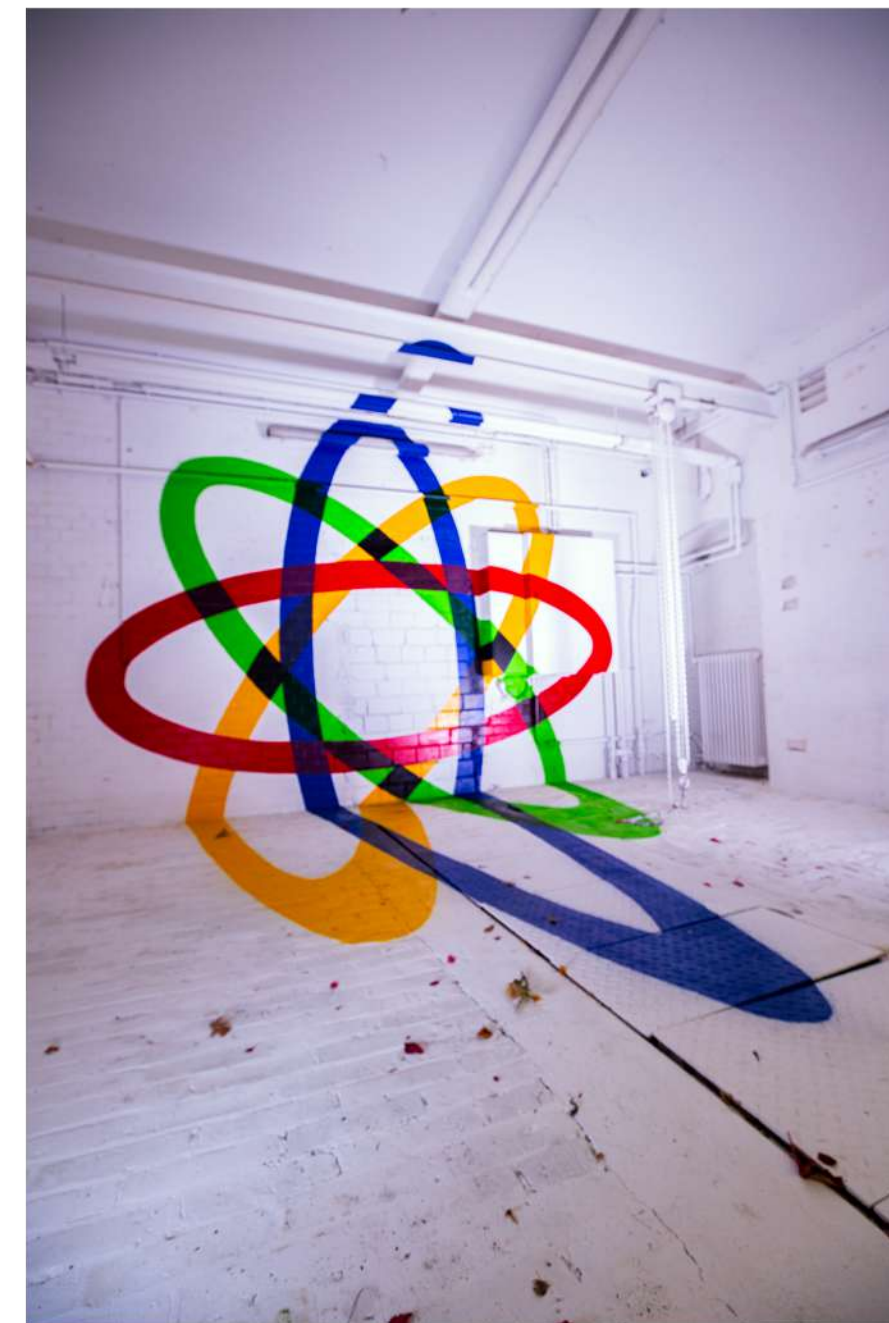

PHILIP WALLISFURTH

P O R T F O L I O

ABOUT THE ARTIST

Man meint, den Sound der Sprühdose zu hören. Die Formen sind voller Dynamik, wie herangezoomt. Die Farbe läuft herunter, bald tropft sie aus dem Rahmen. Anderes Setting: eine kraftvolle Installation aus farbigen Ringen schwebt im Raum. Ein rotes X. Ein schwarzes Loch frisst sich ins Nirgendwo, gespeist aus Primärfarben.

DÉCISIONS ESSENTIELLES

Berlin, Germany

360 DEGREE

Full Room Mural

Complete tunnel painting including staircase, 2021
Schwäbisch Hall, Germany

Material: Acrylic paint, spraypaint, floor sticker

40m x 3,5m x 3m