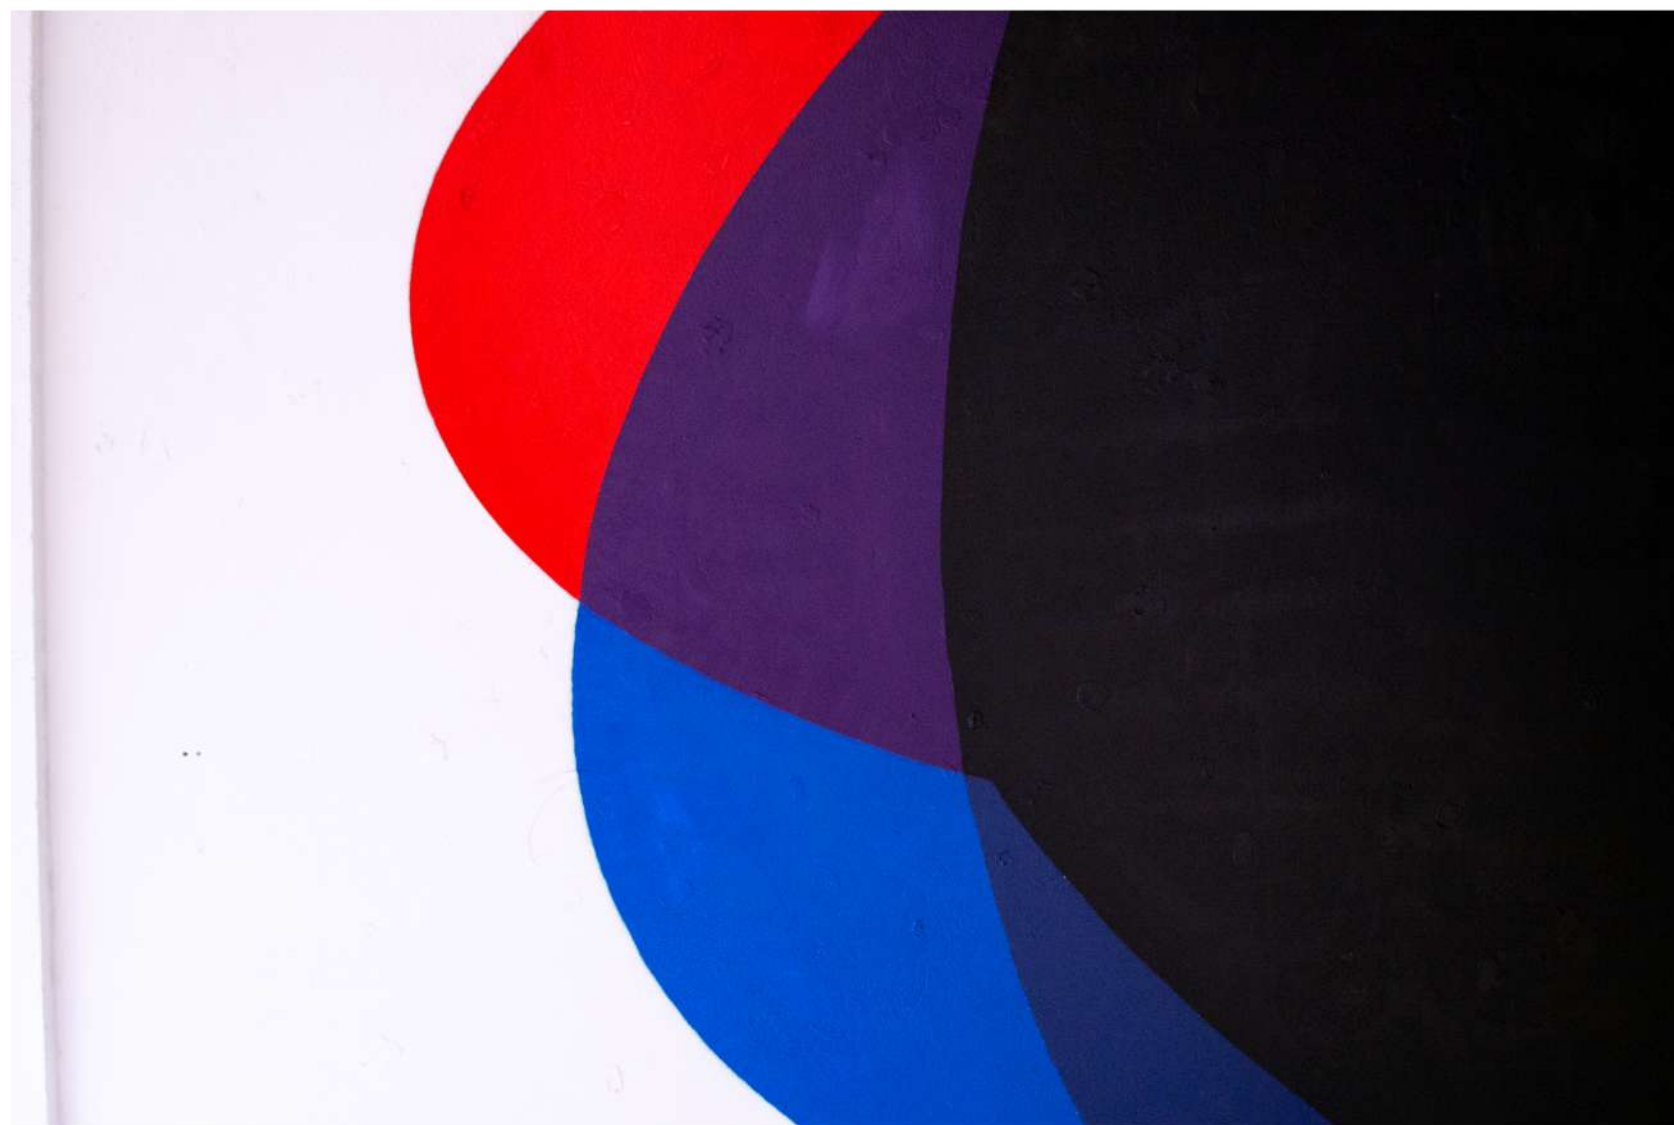

SPECTRUM

Anamorphic Painting

Peinture Fraiche Festival Lyon, France

4m x 4m x 3,5m