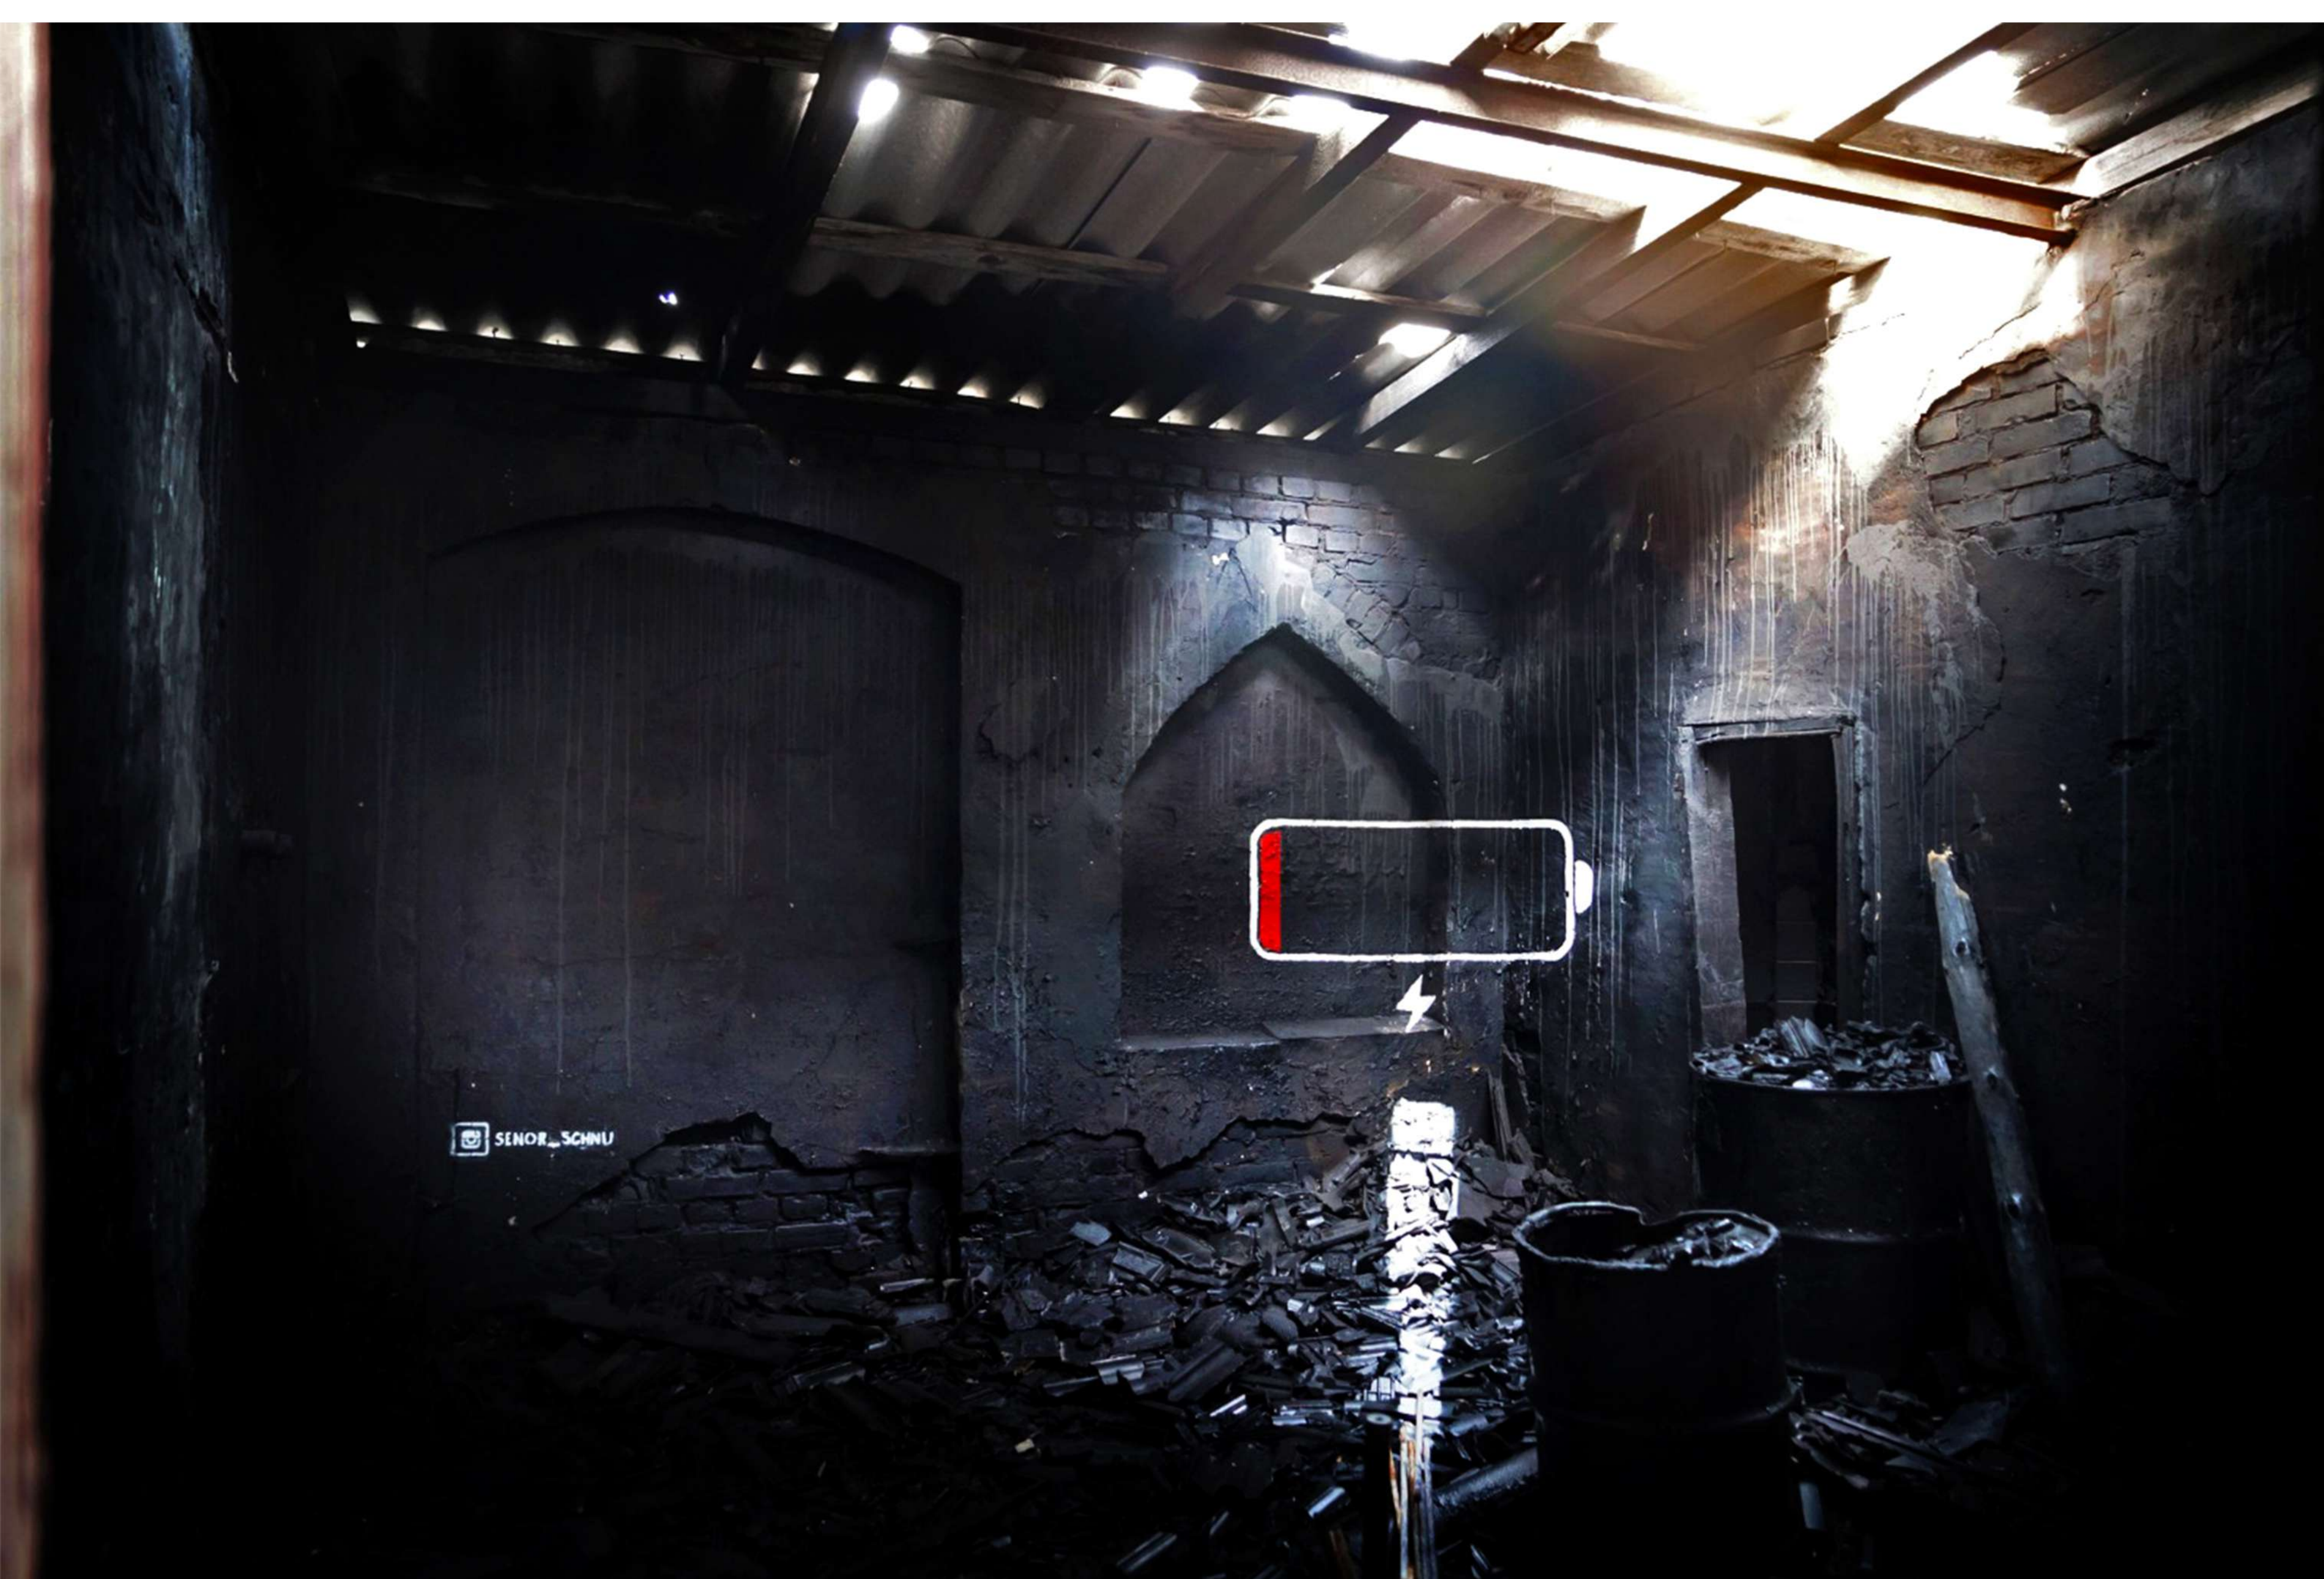

FIRST WORLD PROBLEMS

Anamorphic Installation

Artbase Festival Neustrelitz, Germany
Material: spraycans, wallpaint, trash

4m x 4m x 3,5m