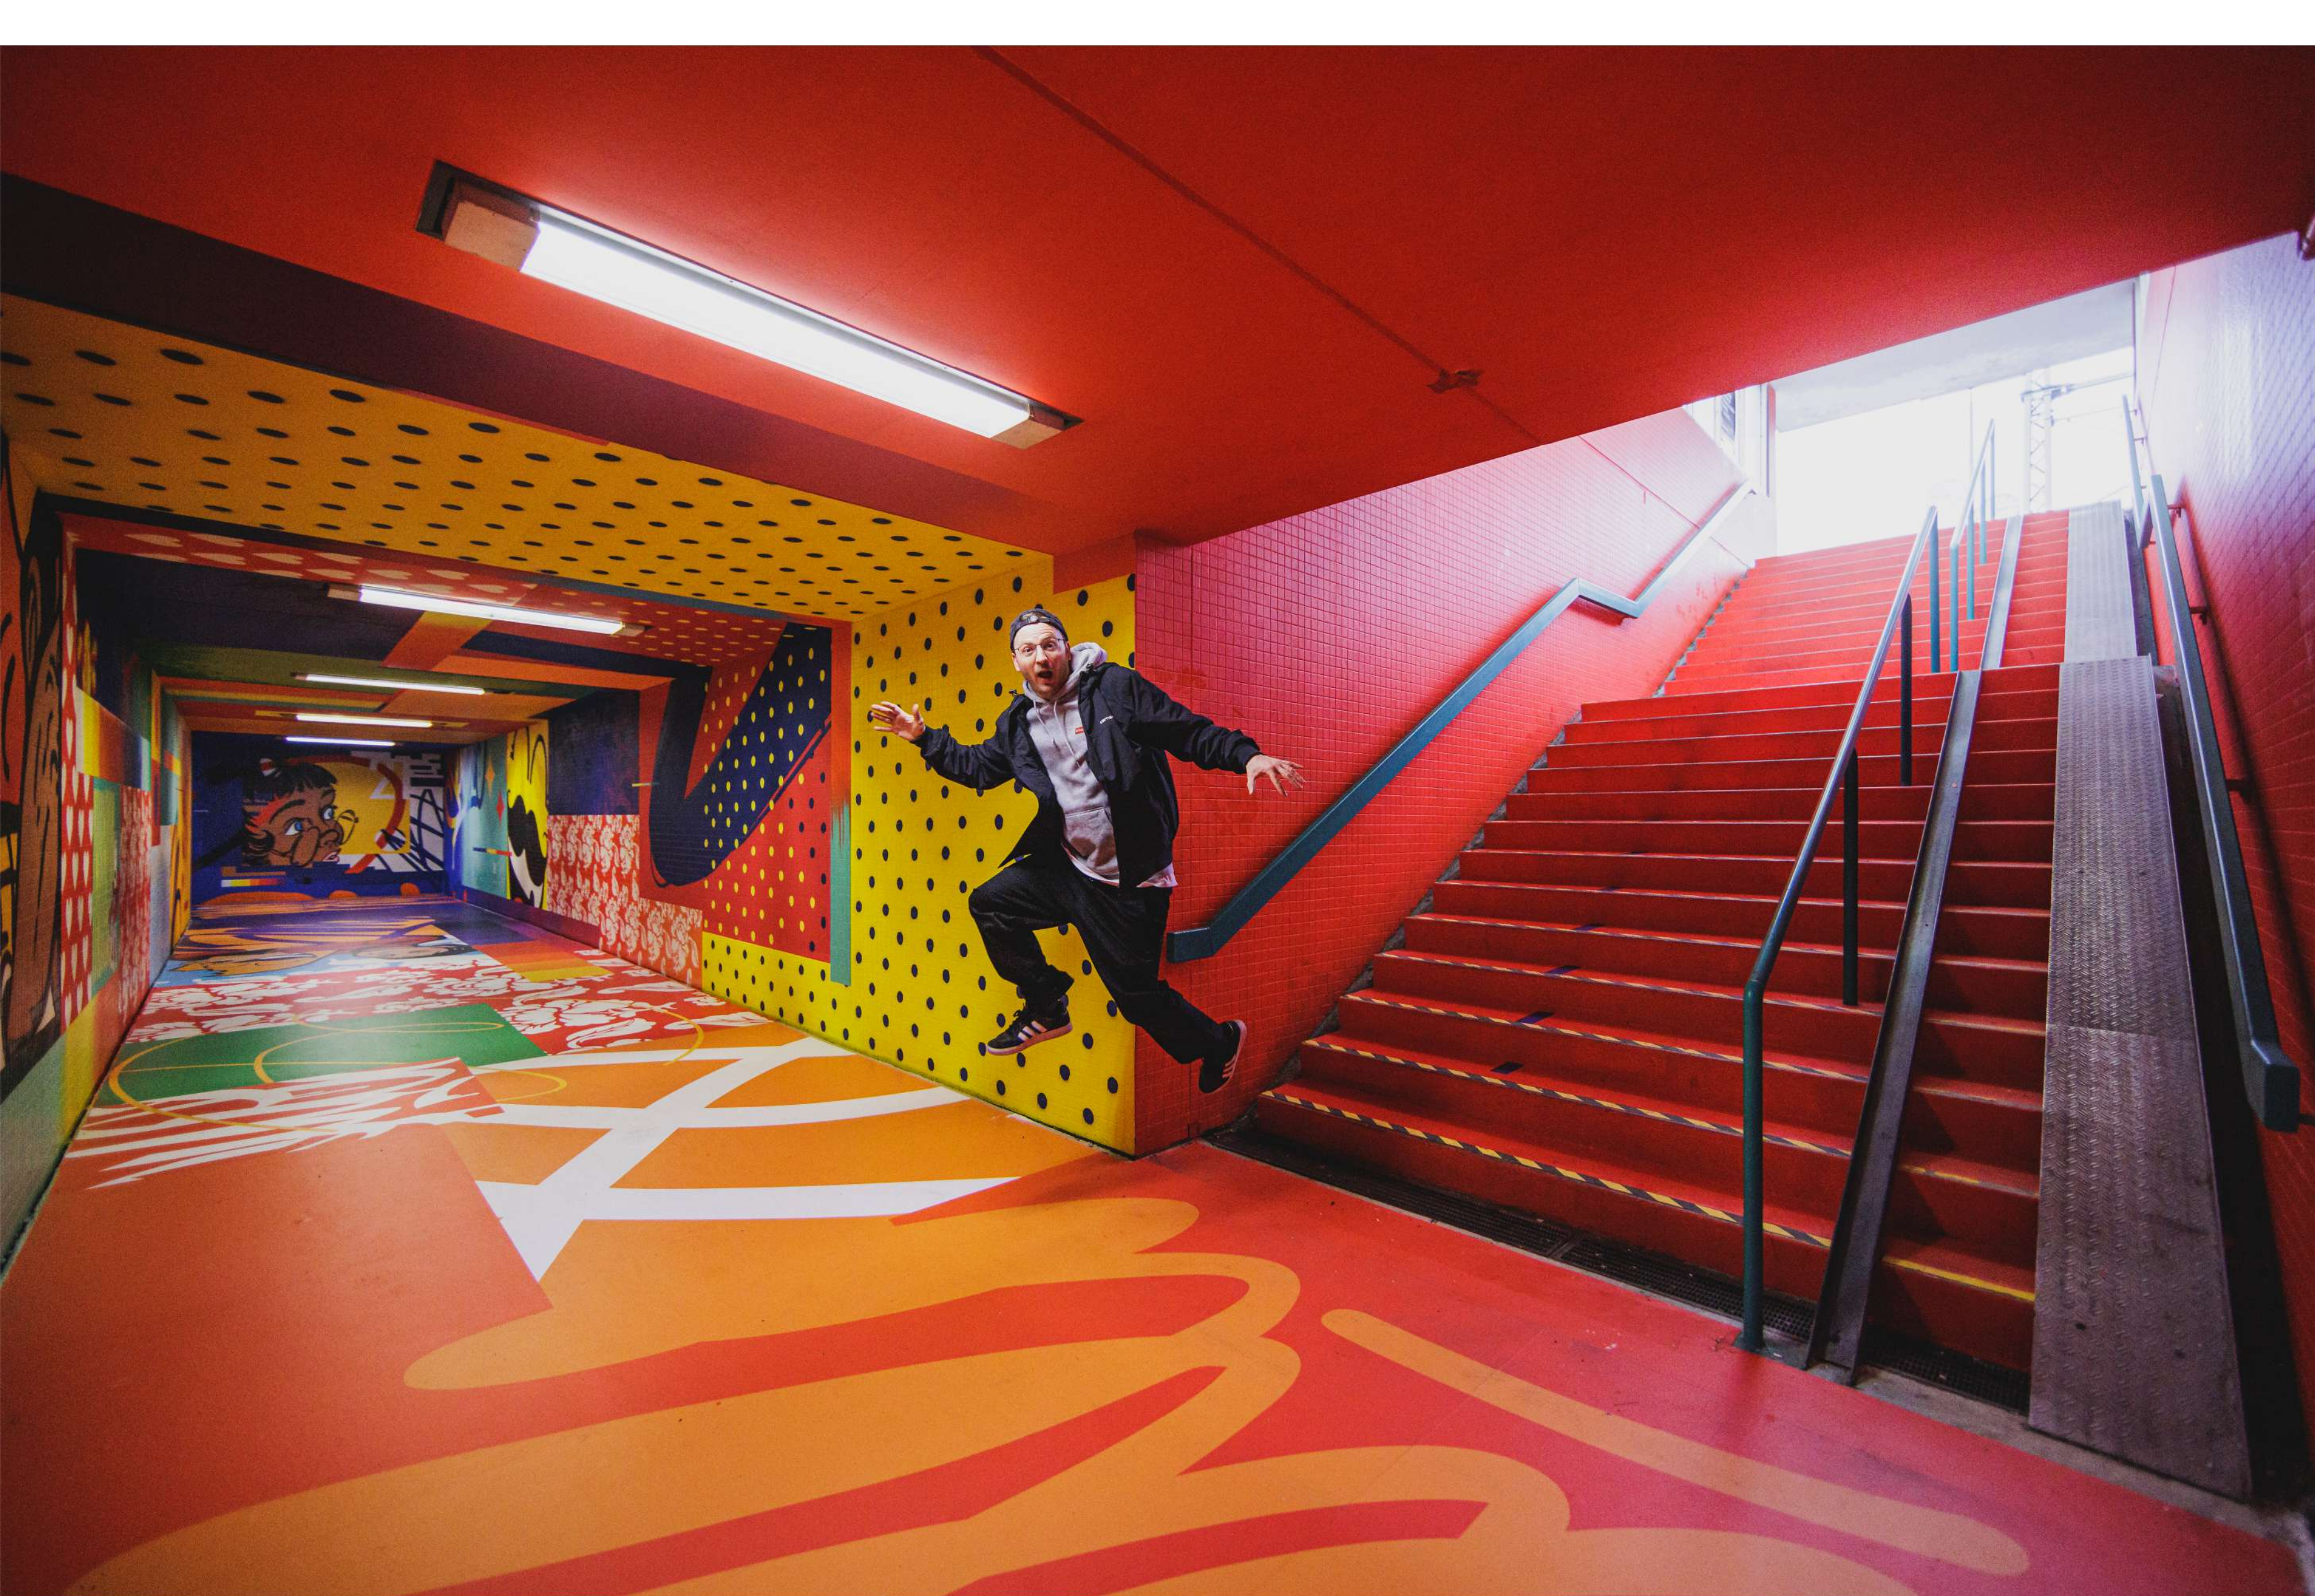

360 DEGREE

Full Room Mural

Complete tunnel painting including staircase, 2021
Schwäbisch Hall, Germany

Material: Acrylic paint, spraypaint, floor sticker

40m x 3,5m x 3m