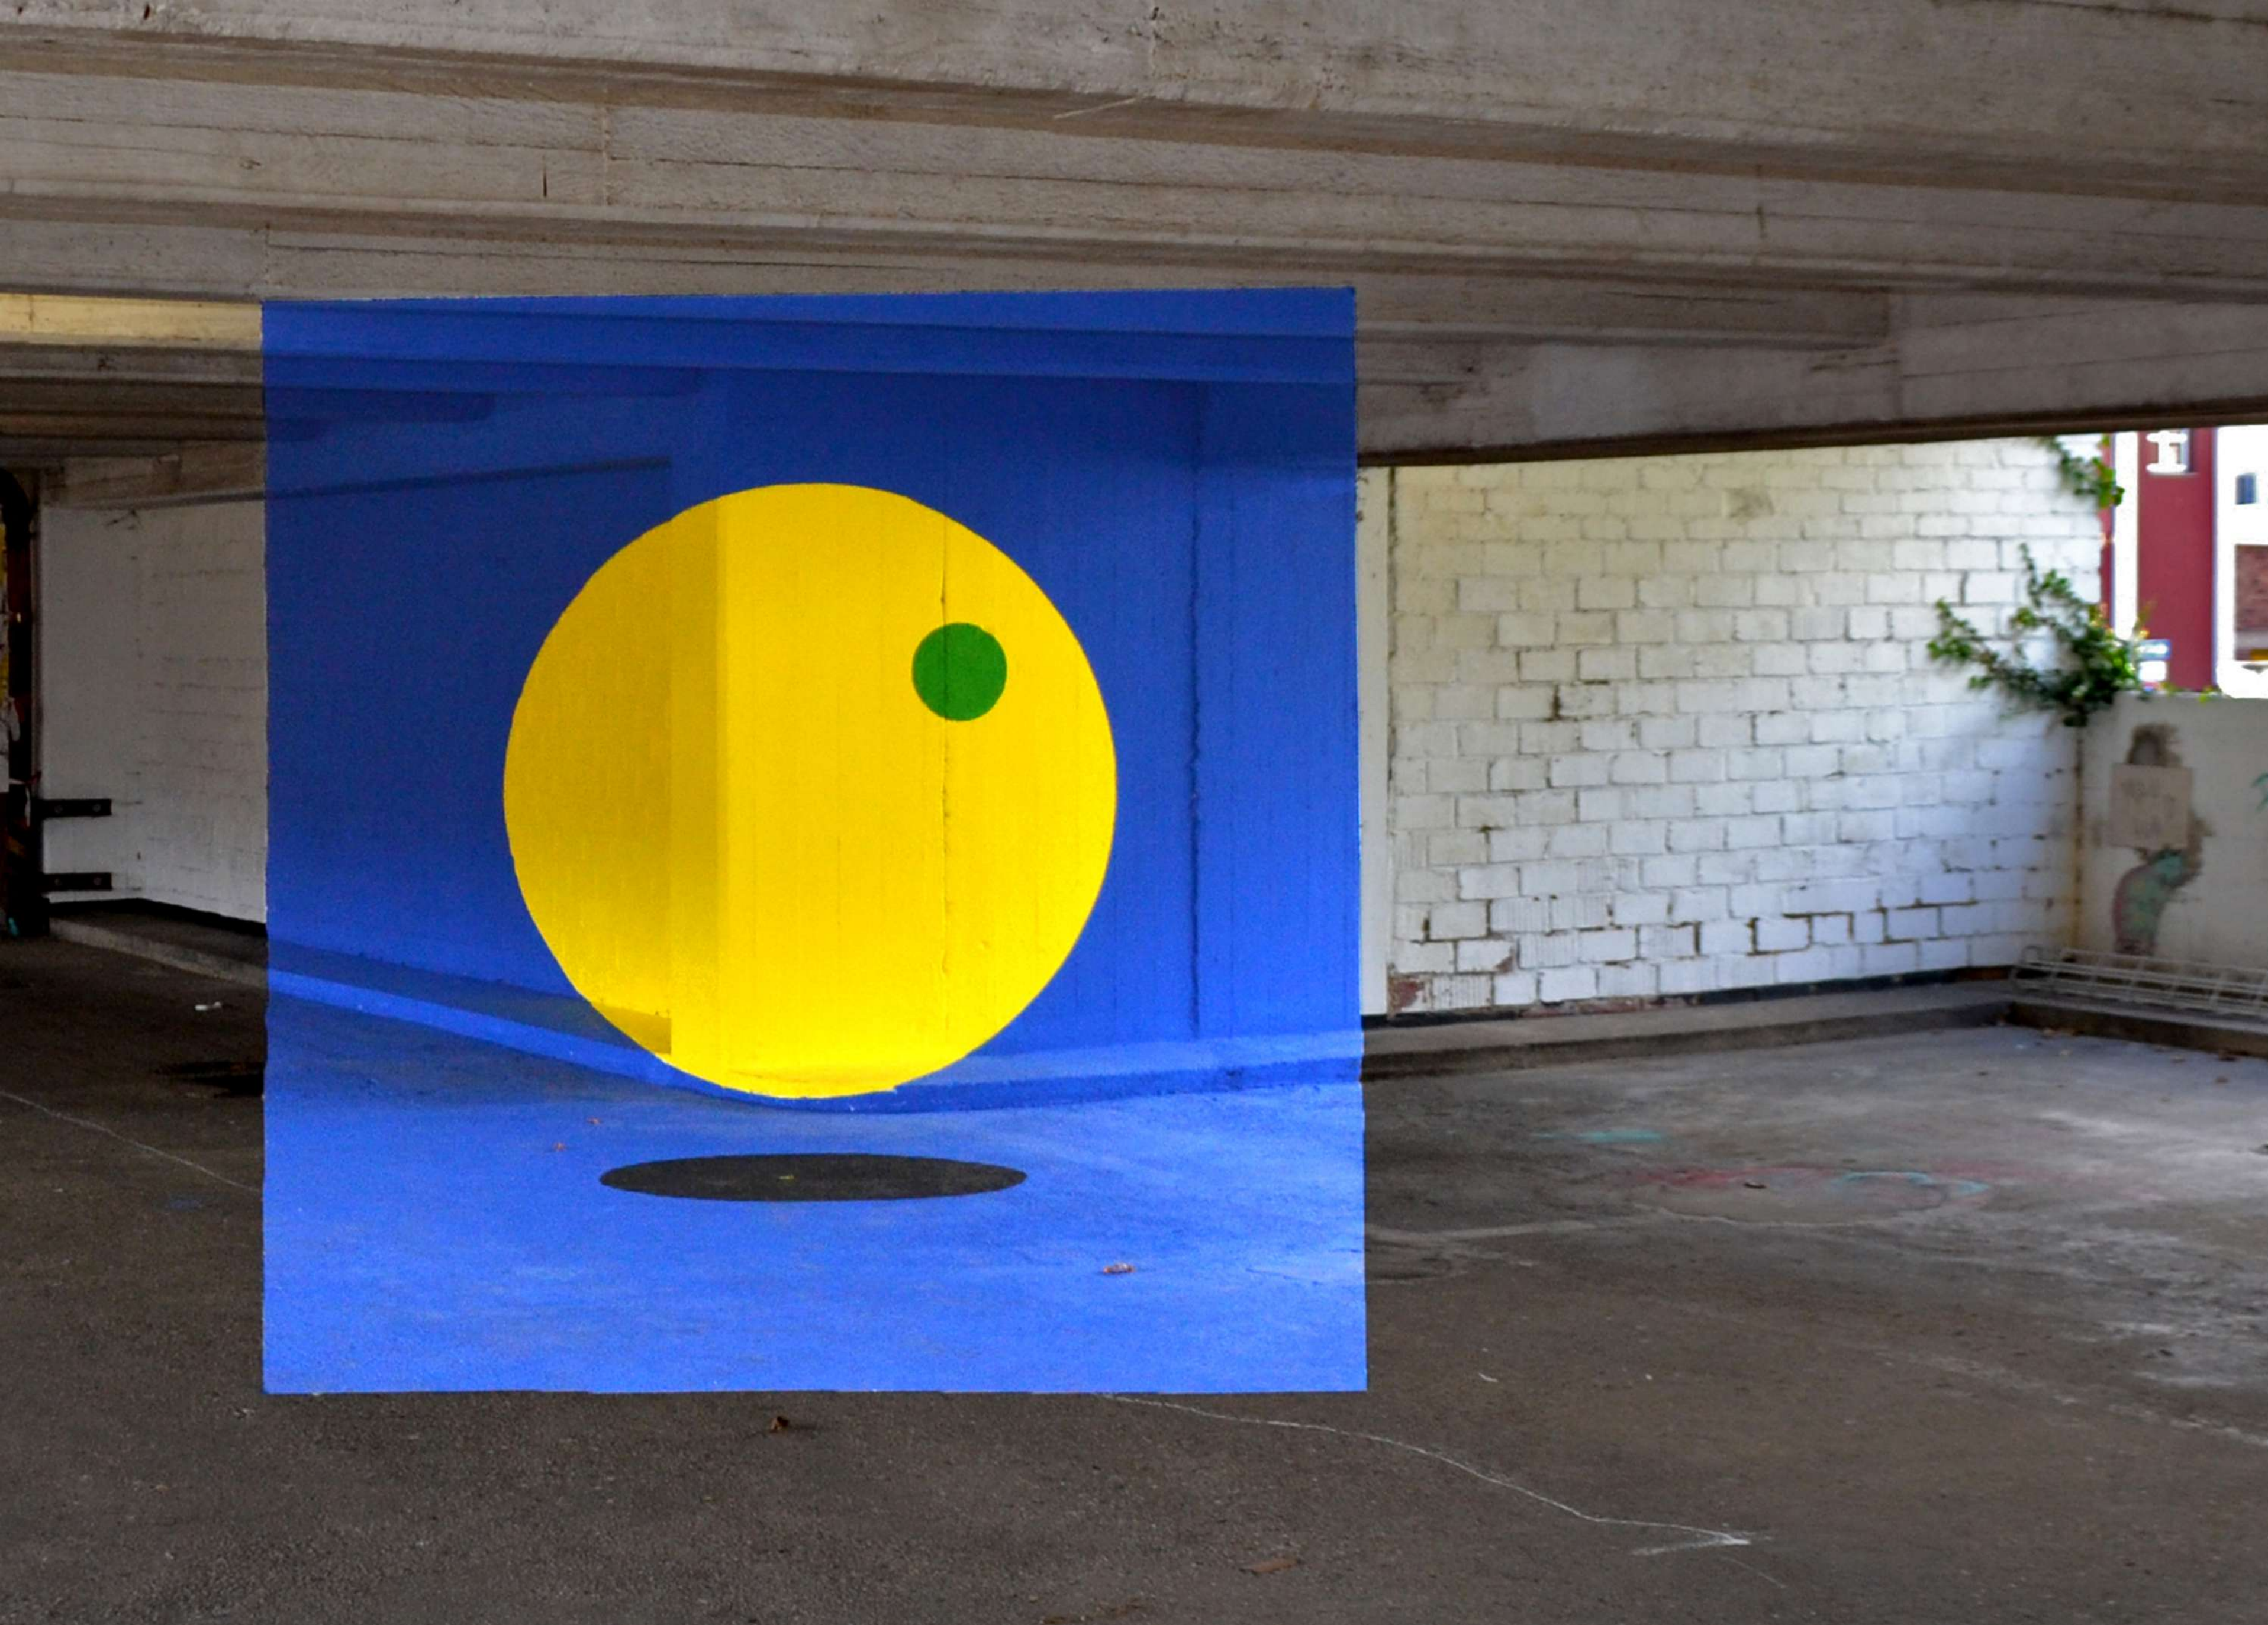

HOPE

Anamorphic Painting

Parking Art, Aachen

Material: Acrylic paint

4m x 5m x 6m